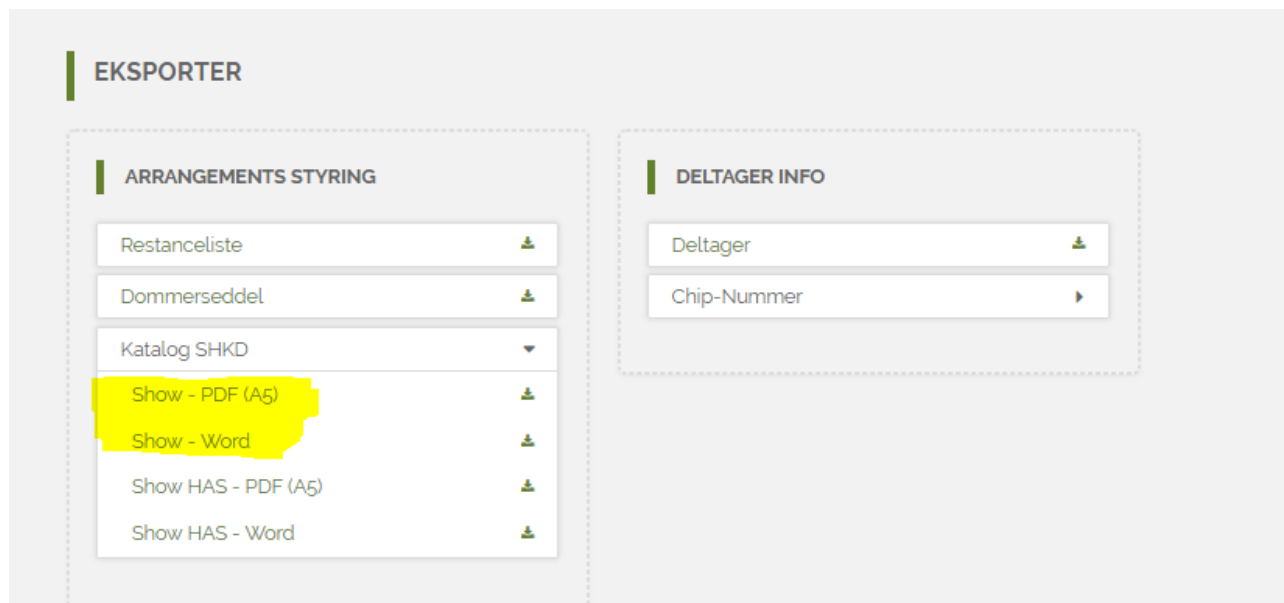

HD resultat

AA resultat

-
N
FN
NZ
A
B
C

Pedigree

Samtidig er det nu muligt at lave sit eget skue-katalog direkte fra Caniva.

Når alle deltagere er frigivet og man har tildelt katalognumre, klikkes der på knappen "Eksporter"

Skue med start den 17.2018 kl 09.00, BEMÆRK SKUES

Nyheder i Caniva pr. 24/9-2018

Klik på Katalog SHKD for at åbne menuen og vælg – "Show – PDF" eller "Show – Word"

(de to katalogtyper nedenunder (Show – HAS) er kun til brug ved HAS, da katalognumrene er anderledes til HAS).